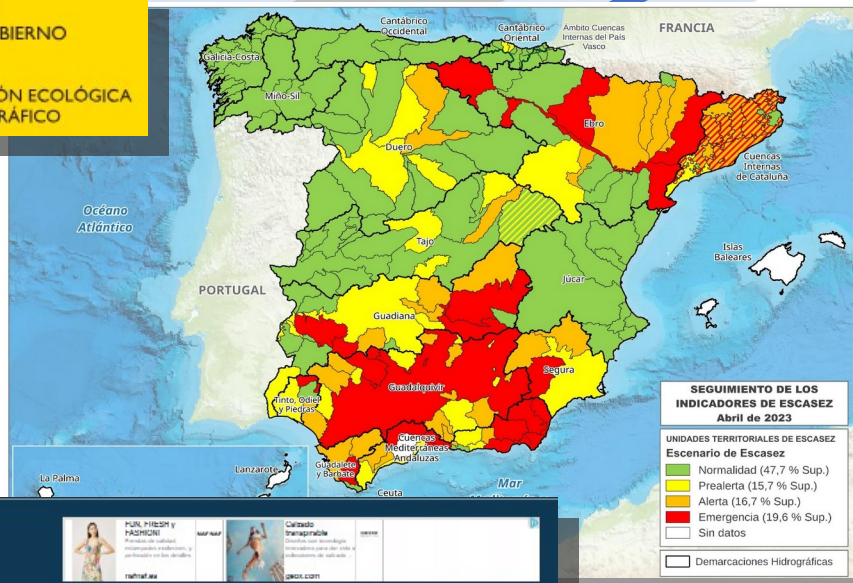

agroclm
El diario del campo de Castilla-La Mancha

Agricultura | Ganadería | Desarrollo Rural y PAC | Agua, Ecología y Medio Ambiente | Cooperativas, DDOO y Empresas | Turismo, Enología y Gastronomía | Mujer Rural | Caza Pesca | Provincias

Buscan agricultores que quieran dedicarse al cultivo del azafrán

16 febrero, 2023

NOVEDADES DURSAN

DESCUENTAZOS POR TIEMPO AJUSTADO!

¡¡¡SUBSELECCIÓN TOSSER!!!

¡¡¡¡¡¡¡¡¡

ÚLTIMAS NOTICIAS

La intensificación del cultivo del almendro conlleva la aparición de nuevos problemas fitosanitarios

6 junio, 2023

Inicio | Agricultura | Buscan agricultores que quieran dedicarse al cultivo del azafrán

Agricultura | Destacados | Otros

Buscan agricultores que quieran dedicarse al cultivo del azafrán

Indican que es una especie con más demanda que oferta