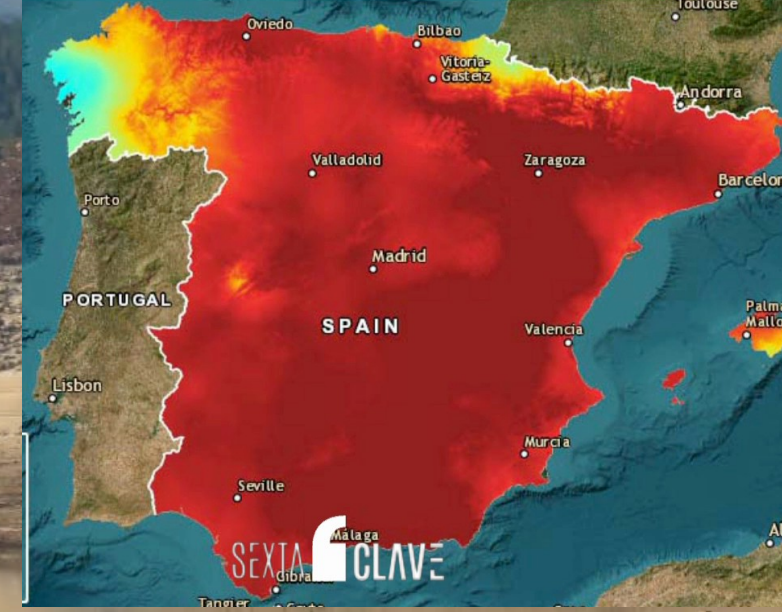

agroclm
El diario del campo de Castilla-La Mancha

Agricultura | Ganadería | Desarrollo Rural y PAC | Agua, Ecología y Medio Ambiente | Cooperativas, DDOO y Empresas | Turismo, Enología y Gastronomía | Mujer Rural | Caza Pesca | Provincias

Buscan agricultores que quieran dedicarse al cultivo del azafrán

16 febrero, 2023

NOVEDADES DURSAN

DESCUENTAZOS POR TIEMPO AJUSTADO!

¡¡¡SUBSELECCIÓN TOSSER!!!

¡¡¡¡¡¡¡¡¡

ÚLTIMAS NOTICIAS

La intensificación del cultivo del almendro conlleva la aparición de nuevos problemas fitosanitarios

6 junio, 2023

Inicio | Agricultura | Buscan agricultores que quieran dedicarse al cultivo del azafrán

Agricultura | Destacados | Otros

Buscan agricultores que quieran dedicarse al cultivo del azafrán

Indican que es una especie con más demanda que oferta